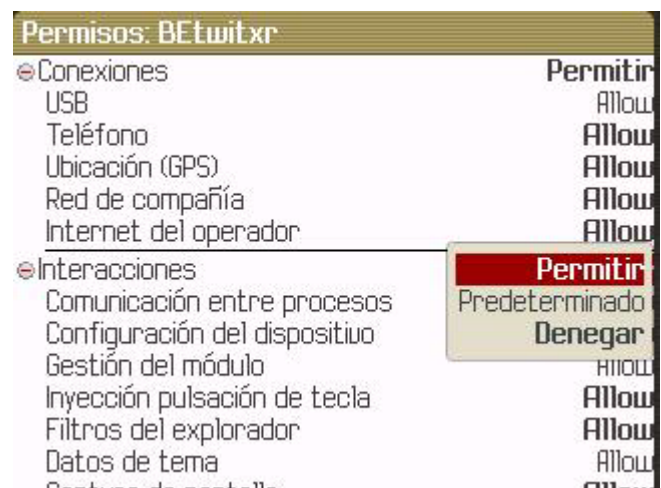

Guía de Instalación de BEtwitxr0.1

APLICACIÓN BEtwitxr

Para descargar la aplicación BEtwitxr necesitarás contar con un dispositivo BlackBerry de la gama 81XX, 83XX o 88XX, con sistema operativo 4.2 o 4.5 y una cuenta de usuario de twitxr. Si cuentas con estos requisitos sigue las instrucciones que detallamos a continuación:

1- Descarga BEtwitxr

Para instalación vía BlackBerry, copia y pega esta dirección desde el navegador de tu dispositivo:

BEtwitxr0.1 para 81XX. <http://www.atelmedia.com/downloads/betwitr/8100_es>
BEtwitxr0.1 para 83XX y 88XX. <http://www.atelmedia.com/downloads/betwitr/8300_es>

2- Asigna Permisos