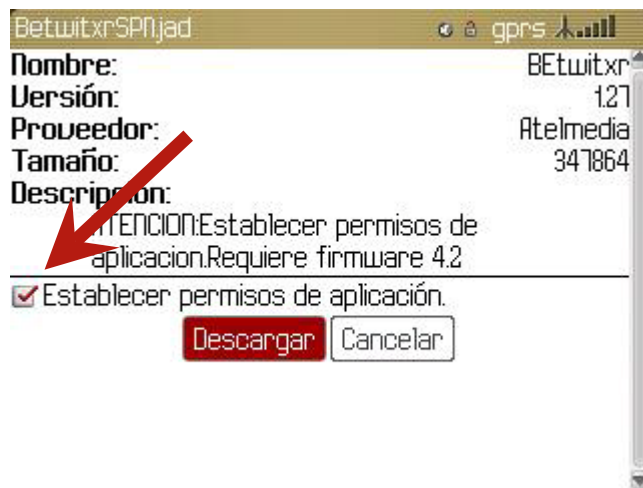

Guía de Instalación de BEtwitxr0.1

APLICACIÓN BEtwitxr

Para descargar la aplicación BEtwitxr necesitarás contar con un dispositivo BlackBerry de la gama 81XX, 83XX o 88XX, con sistema operativo 4.2 o 4.5 y una cuenta de usuario de twitxr. Si cuentas con estos requisitos sigue las instrucciones que detallamos a continuación:

1- Descarga BEtwitxr

Para instalación vía BlackBerry, copia y pega esta dirección desde el navegador de tu dispositivo:

BEtwitxr0.1 para 81XX. <http://www.atelmedia.com/downloads/betwitr/8100_es>
BEtwitxr0.1 para 83XX y 88XX. <http://www.atelmedia.com/downloads/betwitr/8300_es>

2- Asigna Permisos